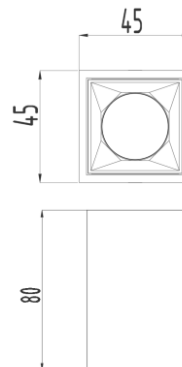

ЦВЕТ РЕФЛЕКТОРА

ГАБАРИТНЫЙ ЧЕРТЕЖ

ЦВЕТ КОРПУСА

УПРАВЛЕНИЕ

Not Dimmable

2700K

3000K

4000K

ЦВЕТОВАЯ ТЕМПЕРАТУРА