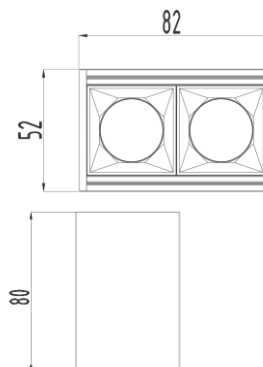

ЦВЕТ КОРПУСА

УПРАВЛЕНИЕ

Not Dimmable

2700K

3000K

4000K

ЦВЕТОВАЯ ТЕМПЕРАТУРА