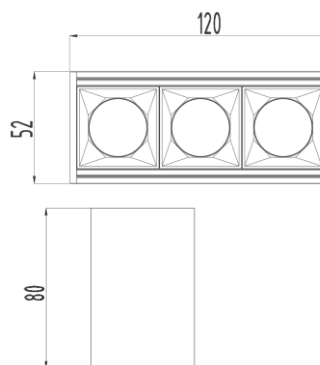

ГАБАРИТНЫЙ ЧЕРТЕЖ

УПРАВЛЕНИЕ

Not Dimmable

2700K

3000K

4000K

ЦВЕТОВАЯ ТЕМПЕРАТУРА

ГАРАНТИЯ

2 года с даты поставки